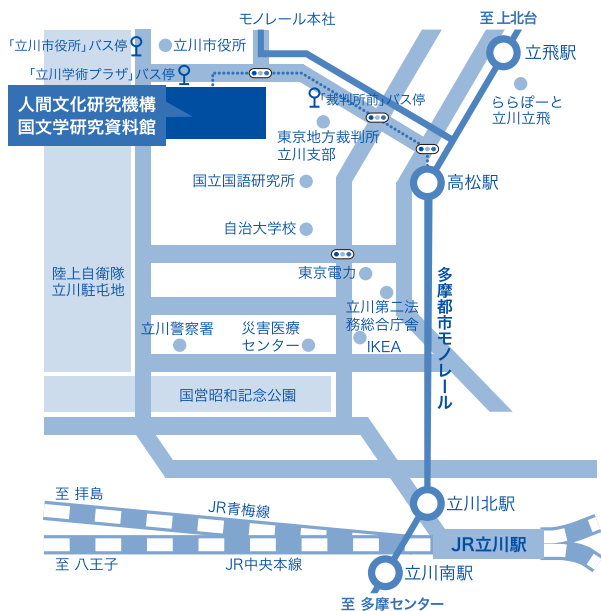

入試説明会プログラム

13:30-13:45 日本文学研究専攻について(概要説明)

13:45-14:00 入試について

14:00-14:15 施設案内

14:15-14:30 閲覧室案内

14:30-14:50 在学生との懇談会

15:00-16:30 特別講義 「近世の学芸と文学」

講演者: 一戸 渉 氏

慶應義塾大学附属研究所斯道文庫 准教授
(平成22年3月当専攻修了)

16:30-17:00 教員との相談会

平成29年度入学者募集

●概要

課程: 大学院博士後期課程 学位: 博士(文学) 募集人数: 3名

体制: 複数教員による教育・研究指導(主任指導教員1名・副指導教員2名)

●願書受付期間

平成29年11月24日(金) - 平成29年11月30日(木)

●選考方法

書類選考、論文審査、面接

面接: 平成30年1月25日(木) - 平成30年1月26日(金)(予定)

交通のご案内

●多摩モノレール利用の場合

多摩モノレール「高松」駅下車、徒歩10分

●立川バスの場合

JR立川駅北口②番乗り場乗車、「立川学術プラザ」バス停下車、徒歩1分

JR立川駅北口①番乗り場乗車、「立川市役所」バス停下車、徒歩3分

JR立川駅北口②番乗り場乗車、「裁判所前」バス停下車、徒歩5分

●徒歩の場合

JR立川駅下車、徒歩約25分